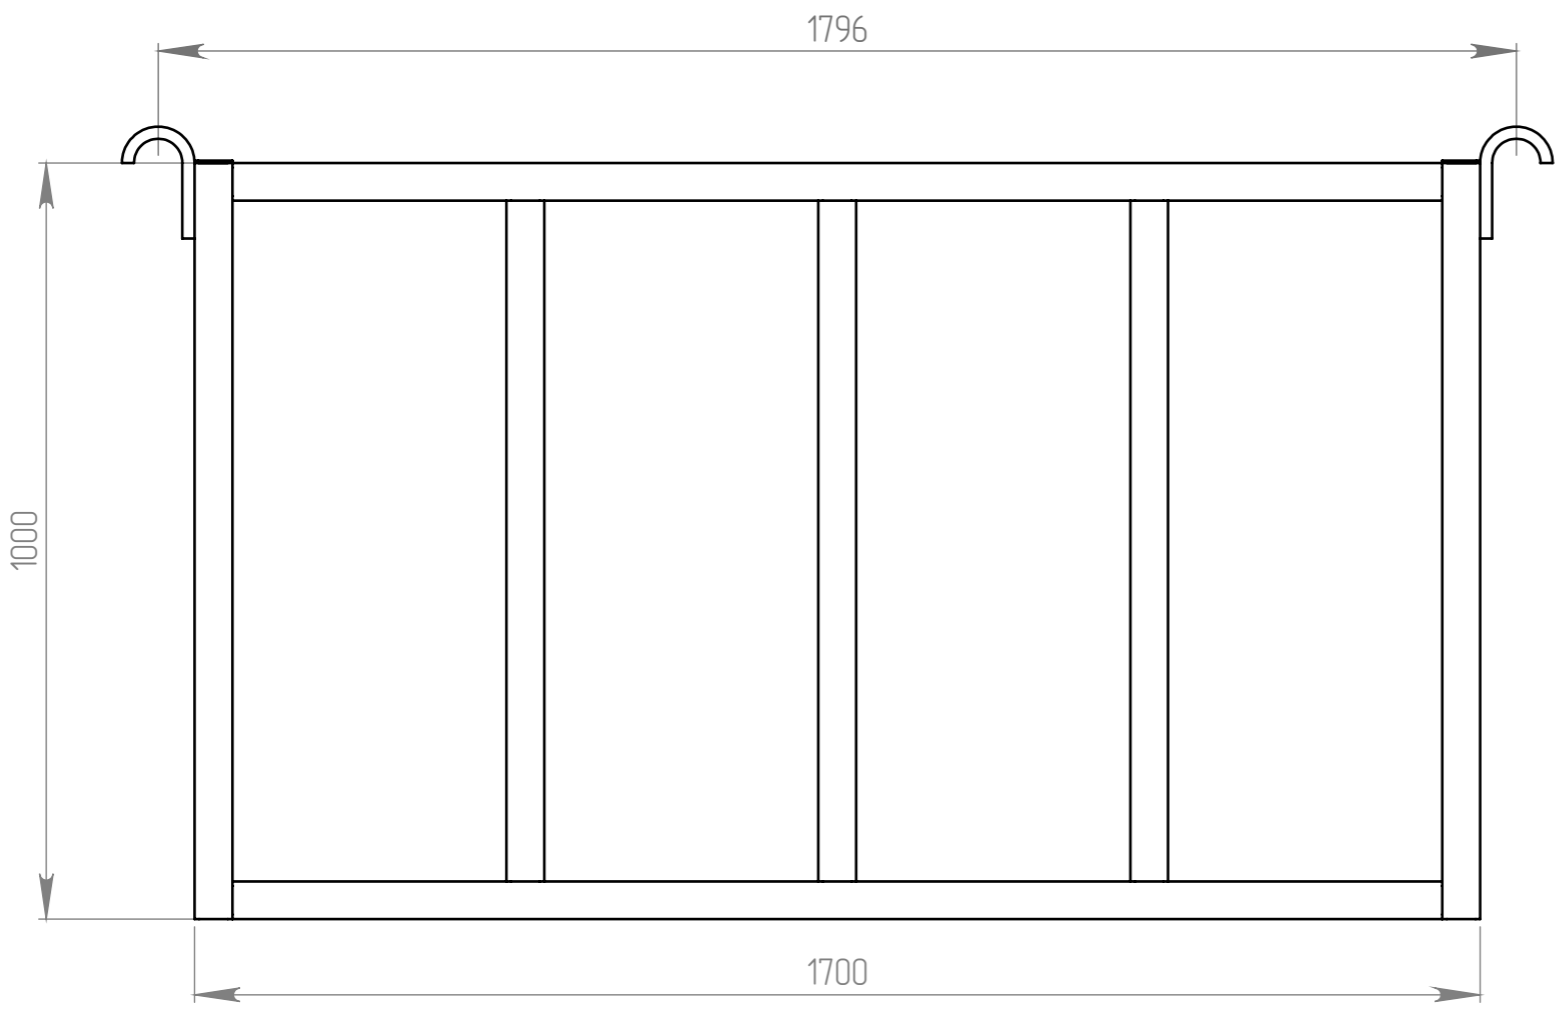

423211.00.000 СБ

Перв. примен.

Справ. №

Подл. и дата

Изм. № дробл.

Взам. инв. №

Подл. и дата

Изм. № подл.

Изм.	Лист	№ докум.	Подп.	Дата
Разраб.				
Проб.				
Т.контр.				
Н.контр.				
Утв.				

423211.00.000 СБ

Тара для хранения и перемещения изделий
1000x1700x1000

Лит.	Масса	Масштаб
	219.2	1:10
Лист 2	Листов	20

Сборочный чертеж

ООО "Версия-Центр"