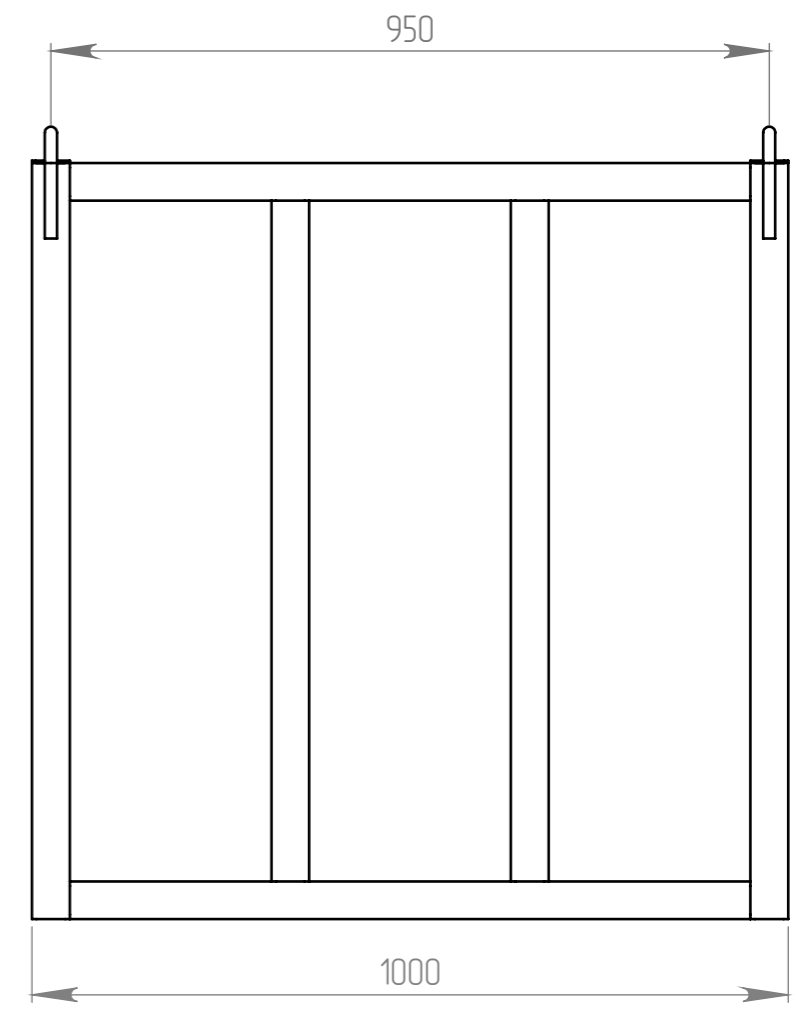

423211.00.000 СБ

Перв. примен.

Справ. №

Подл. и дата

Изм. № дробл.

Взам. инв. №

Подл. и дата

Изм. № подл.

Изм.	Лист	№ докум.	Подп.	Дата
Разраб.				
Проб.				
Т.контр.				
Н.контр.				
Утв.				

423211.00.000 СБ

Тара для хранения и перемещения изделий
1000x1700x1000

Лит.	Масса	Масштаб
	219.2	1:10
Лист 2	Листов	20